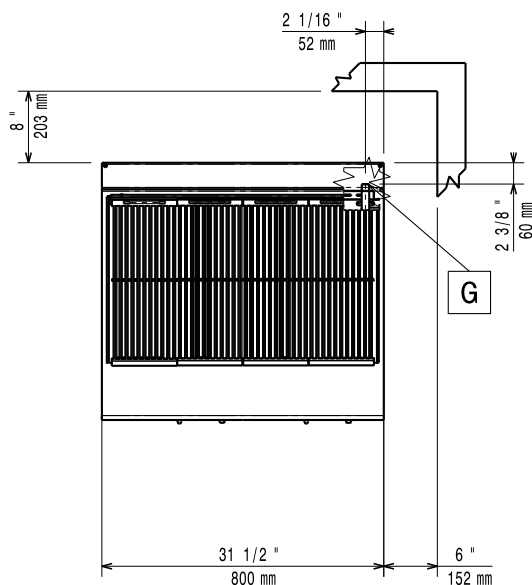

Gas

Gas, effekt:	371244 (E7GRTHGC0P)	14 kW
Standardgasleverans		Natural Gas
Gastyp alternativ:		
Gasintag:		1/2"

Viktig information

Används ej som
installationshandling. Begär
separat
installationsanvisning.

Stekyta bredd:

742 mm

Stekyta djup:

472 mm

Nettovikt:

68 kg

Fraktvikt:

80 kg

Frakthöjd:

540 mm

Fraktbredd:

850 mm

Fraktdjup:

800 mm

Fraktvolym:

0.37 m³

Om produkten är ställd bredvid eller mot
temperaturkänsliga material, bör ett säkerhetsmellanrum
på ca 150 mm bibehållas eller så bör någon form av
värmeisolering monteras.

[NOT TRANSLATED]

N7EGG

Modular Cooking
Gasgrill-HP. Bänkmodell. 800mm. Gasbrännare (2x7kW). Stadsgas.
Företaget förbehåller sig rätten att göra ändringar i de produkter utan föregående meddelande.

2024.08.30