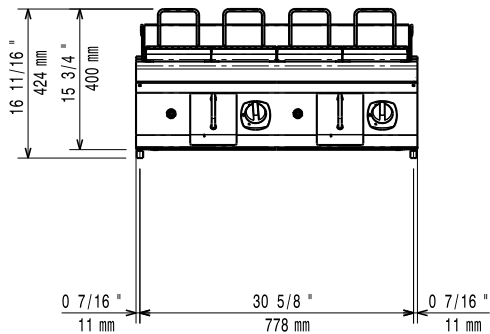

Electrolux
PROFESSIONAL

Modular Cooking Gasgrill-HP. Bänkmodell. 800mm. Gasbrännare (2x7kW). Stadsgas.

Front

Sida